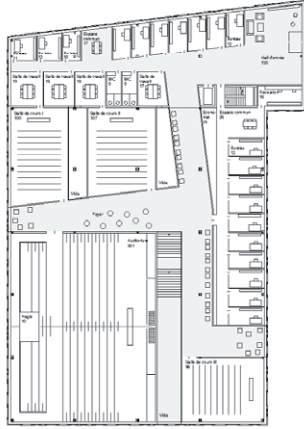

Concours IDHEAP A l'interface entre théorie et pratique, l'IDHEAP se caractérise par une très forte interaction entre la recherche, l'enseignement et les prestations d'expertise et de conseils. Dans cette optique, la création d'un espace continu de rencontre et de communication permet de générer, au coeur de ce nouveau centre, une interface dynamique qui relie les différentes composantes.

PLAN NIVEAU 2

PLAN NIVEAU 4

PLAN NIVEAU 1

PLAN NIVEAU 3

PLAN DE SITUATION

Concours IDHEAP

Maître d'ouvrage
Institut de hautes études en administration
publique (IDHEAP)

Procédé
Concours avec préqualification 2006
5ème prix