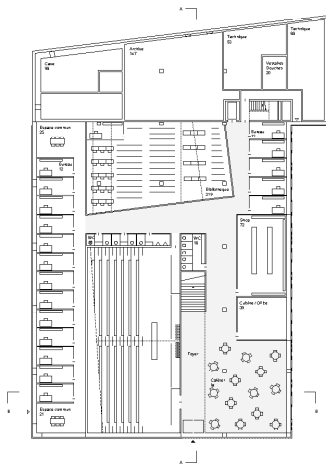

Concours nouvelle construction IDHEAP, Lausanne A l'interface entre théorie et pratique, l'IDHEAP se caractérise par une très forte interaction entre la recherche, l'enseignement et les prestations d'expertise et de conseils. Dans cette optique, la création d'un espace continu de rencontre et de communication permet de générer, au coeur de ce nouveau centre, une interface dynamique qui relie les différentes composantes.

PLAN NIVEAU 2

PLAN NIVEAU 4

PLAN NIVEAU 1

PLAN NIVEAU 3

PLAN DE SITUATION

**Concours nouvelle construction IDHEAP,
Lausanne**

Maître d'ouvrage
Institut de hautes études en administration
publique (IDHEAP)

Procédé
Concours avec préqualification 2006
5ème prix