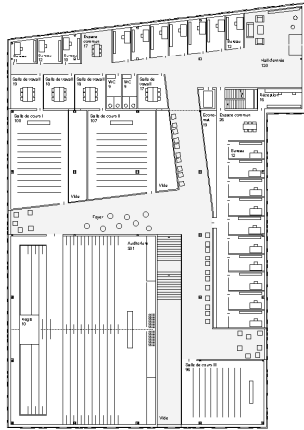

Concours nouvelle construction IDHEAP, Lausanne A l'interface entre théorie et pratique, l'IDHEAP se caractérise par une très forte interaction entre la recherche, l'enseignement et les prestations d'expertise et de conseils. Dans cette optique, la création d'un espace continu de rencontre et de communication permet de générer, au coeur de ce nouveau centre, une interface dynamique qui relie les différentes composantes.

PLAN NIVEAU 2

PLAN NIVEAU 4

PLAN NIVEAU 1

PLAN NIVEAU 3

PLAN DE SITUATION

**Concours nouvelle construction IDHEAP,
Lausanne**

Maître d'ouvrage
Institut de hautes études en administration
publique (IDHEAP)

Procédé
Concours avec préqualification 2006
5ème prix